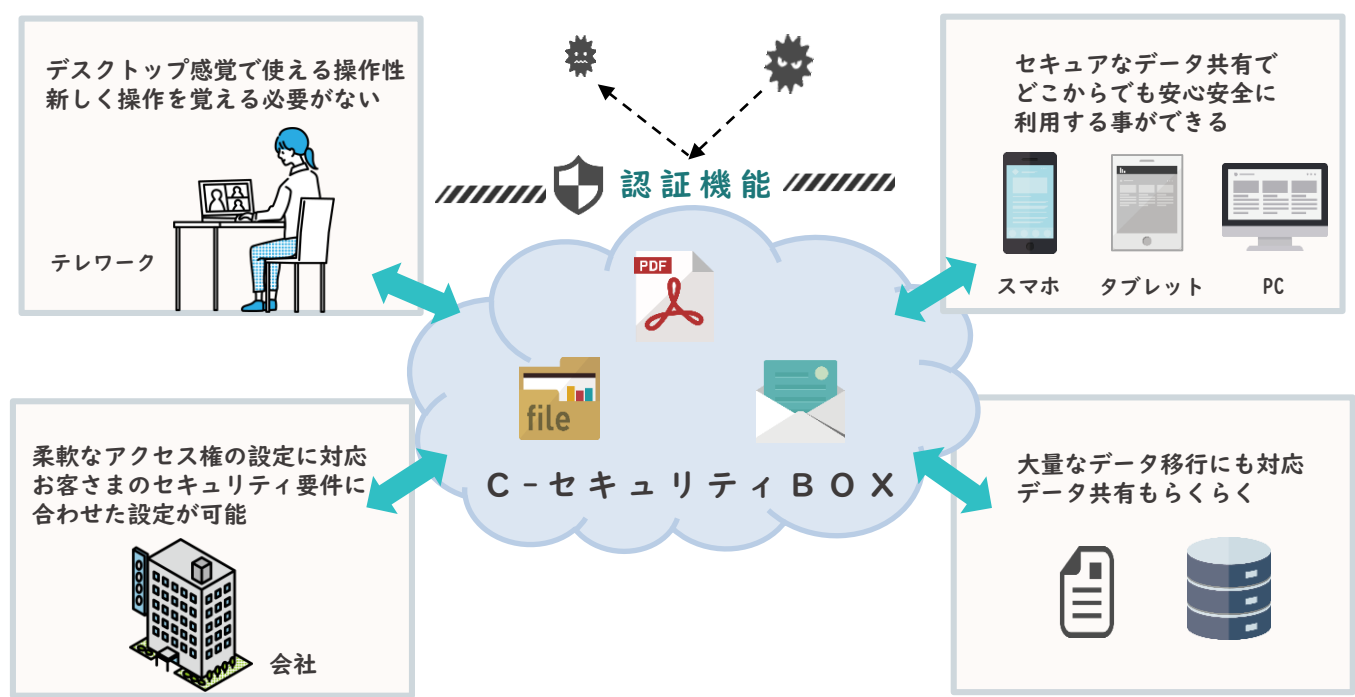

# 安心安全に どこからでも利用可能な クラウドストレージサービス

 ちば興銀コンピュータソフト株式会社

## C-セキュリティBOX 企業、組織、個人の協働をサポートする オンラインストレージ

### めざしたのは、さまざまなストレージへの悩みの解消

**使いやすい操作性**

画面を見ただけで直感的に使えるように。会社パソコンと同じフォルダ構成だから、いつものパソコン操作感覚で、誰でも簡単に操作ができます。

**国内データ保管**

データは国内サーバでしっかり保管。さらに詳細かつ柔軟なアクセス権設定、通信経路や保管データ暗号化など充実したセキュリティ機能で安全に使えます。

**リーズナブル**

SOHO・中堅・中小企業でも利用しやすい、100GB/5IDからプランをご用意。企業規模に合わせたぴったりのプランを選べます。