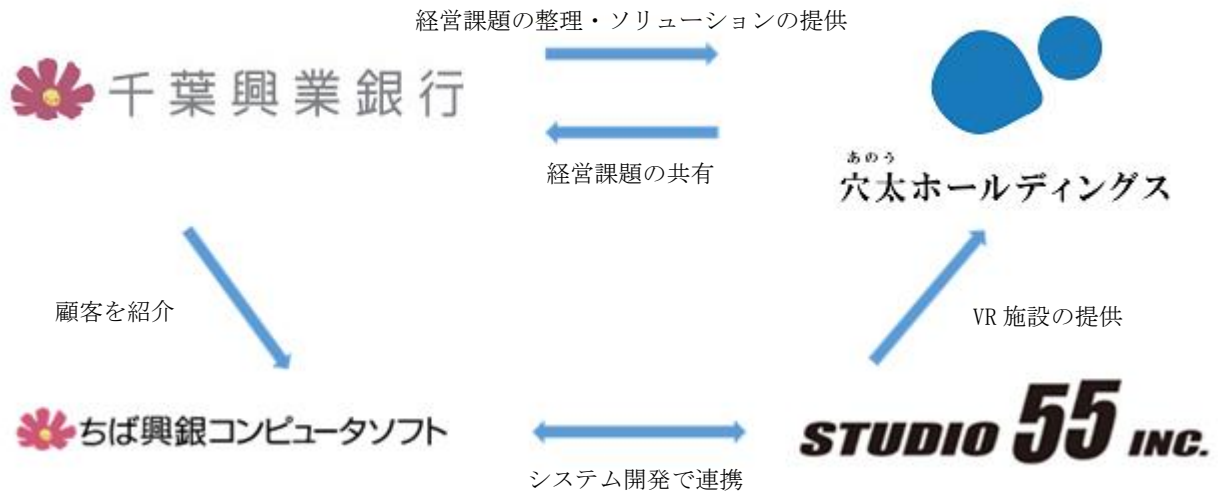

株式会社穴太ホールディングスのメタバース空間「穴太城」 構築に向けた支援を実施

～葬儀・農業・飲食・通販等、多岐に展開する事業を紹介～

ちば興銀コンピュータソフト株式会社（CKCS）は、葬儀・農業・飲食・通販事業を展開する株式会社穴太ホールディングス（以下 同社）の取組みを紹介するメタバース空間「穴太城」構築に向けた支援をいたしました。

「穴太城」は、同社を構成するグループ会社8社のギャラリーや社員のコメントが見られるエリアと、農場のリアルな風景を体感できる実写パノラマコンテンツで構成され、生産者インタビュー動画の視聴や直営店舗での買い物体験等、同社が展開する各事業のイメージをバーチャルで感じられる空間となっております。

VRを活用した本取組みは、葬儀事業を起点とした生花販売、農作物の生産・加工・販売など、多様な事業分野に参入している同社の取組みやサステナブルなビジネスモデルを、多くの方に楽しみながら知ってもらいたいとの思いを形にしたものです。デジタルソリューション事業を手掛ける株式会社STUDIO55を、当社から同社に紹介し実現いたしました。

当社はお客さまの課題解決に向け、引き続きDXソリューションの一層の強化を図ってまいります。

記

1. 本支援のスキーム図